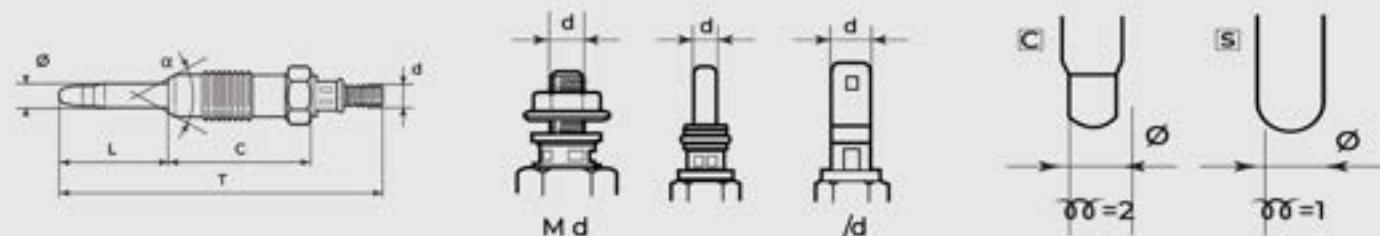

H	T	L	C	Ø	d	Ø	α	Ø	Ø	Ø	
mm	mm	mm	mm	mm	mm	mm	°	mm	mm	mm	
429	88	31,5	43	M10x1,25	5	M4	12	11	93	<20	1
430	95	28	53	M10x1,25	5	M4	12	23	93	<20	1
433	95	28	53	M10x1,25	5	M4	12	11	93	<5	2
434	68	19	35	M10x1,25	5	M4	12	9,5	120	<20	1
436	73	19	38,5	M10x1,25	5	M4	12	20,5	120	<20	1
440	87	20	47,5	M18x1,50	5	M4	19	10,5	60	<20	1
441	134	24	95	M12x1,25	5	M4	12	14	120	<5	2
442	88	31,5	43	M10x1,25	5	M4	12	23	93	<20	1
443	89	32	43	M10x1,25	5	M4	12	16	93	<5	2
444	88	31,5	43	M10x1,25	5	M4	12	6	93	<5	2
445	89	32	43	M10x1,25	5	M4	12	23	93	<20	1
447	66	17	35	M10x1,25	5	M4	12	9	120	<20	1
448	86	25	47,5	M10x1,00	5	M4	12	8,5	120	<7	2
449	98	25	58,5	M10x1,25	5	M4	12	11	120	<5	2
450	68	19	35	M10x1,25	5	M4	12	11	120	<20	1
451	81	22,5	45,5	M10x1,25	5	M4	12	11	120	<5	2
452	94	20	60,5	M12x1,25	5	M4	12	23	180	<10	2
453	95	28	55,5	M10x1,25	5	M4	12	11	93	<5	2
454	90	21,5	55	M12x1,25	5	M4	14	24	100	<10	2
455	81	15,5	52,5	M10x1,25	5	M4	12	11	119	<10	2
456	81	21	47	M10x1,25	5	M4	12	11	120	<10	2
457	80	27,5	33,5	M10x1,00	5	4	9,5°	24	93	<5	2
458	76	27,5	27,5	M10x1,00	5	/ 6,3	9,5°	10,5	93	<5	2
459	75,5	27	27,5	M10x1,00	5	/ 6,3	9,5°	6	93	<5	2
460	79	20	45,5	M10x1,25	5	M4	12	11	120	<10	2
461	117,5	23	83,5	3/8x24 UNF	6	6	9,5°	24	63	<20	1
462	87	23,5	43	M10x1,00	5	4	10	11	63	<5	2
463	112	29	61	M10x1,00	5	M4	10	11	63	<5	2
464	77	18	45,5	M10x1,25	5	M4	12	11	120	<5	2
465	136	24	95	M12x1,25	5	M4	12	11	120	<5	2
466	82	21	39	M18x1,50	6	M5	25	19	90	<20	1
467	95	28	53	M10x1,25	5	M4	12	20,5	119	<20	1
468	134	24	95	M12x1,25	5	M4	12	10,5	120	<20	1
469	95	28	53	M10x1,25	5	M4	12	8,5	93	<20	1
470	95	28	53	M10x1,25	5	M4	12	6	93	<10	2
471	94	27	53	M10x1,25	5	M4	12	8	93	<20	1
472	94	27	53	M10x1,25	5	M4	12	19	93	<20	1
473	91	24	53	M10x1,25	5	M4	12	9,5	119	<10	2
474	91	24	53	M10x1,25	5	M4	12	23	119	<10	2
475	91	24	53	M10x1,25	5	M4	12	20,5	119	<20	1
476	90	21	55	M12x1,25	5	M4	14	19	100	<20	1
477	90	21	55	M12x1,25	5	M4	14	10	100	<20	1
478	93	24	53	M10x1,25	5	M4	12	9,5	93	<10	2
479	93	24	53	M10x1,25	5	M4	12	20,5	93	<10	2
480	86	24	48	M10x1,25	5	M4	12	5	120	<10	2
481	134	24	95	M12x1,25	5	M4	12	10,5	120	<20	1
482	134	24	95	M12x1,25	5	M4	12	11	120	<20	1
483	85	23	48	M10x1,25	5	M4	12	22,5	119	<20	1
484	85	23	48	M10x1,25	5	M4	12	20,5	119	<20	1
485	81	23,5	43	M10x1,25	5	M4	12	22,5	93	<20	1
486	75	20	41	M12x1,25	5	M4	12	20,5	180	<20	1
487	79	22	43	M10x1,25	5	M4	12	10,5	93	<20	1
488	81	22	45,5	M10x1,25	5	M4	12	24	120	<20	1
489	81	19	48	M10x1,25	5	M4	12	24	119	<10	2
490	92	20	50	M18x1,50	6	M5	19	22,5	180	<20	1
491	90	34	48	M18x1,50	6	M5	19	10,5	180	<20	1
492	72	18	40	M10x1,25	5	M4	12	10,5	120	<20	1
493	92	25	53	M10x1,25	5	M4	12	8	93	<20	1
494	82	20	48	M10x1,25	5	M4	12	10,5	119	<20	1
495	85	22,5	50,5	3/8x24 UNF	6	2,3	8°	24	63	<20	1
496	91	23	54	M10x1,25	5	M4	12	21	120	<20	1
497	117,5	23	83,5	3/8x24 UNF	6	6	9,5°	12	63	<20	1
498	70	16,5	38,5	M10x1,25	5	M4	12	10,5	120	<20	1
499	70	16,5	38,5	M10x1,25	5	M4	12	10,5	120	<20	1
500	125	19	92,5	M10x1,25	5	M4	12	10,5	120	<20	1
501	88	20	54	M10x1,25	5	M4	12	6,2	120	<10	2
502	120	30	70	M10x1,25	4/3,3	M4	12	11	119	<10	2
503	82	19	49	M10x1,25	5	M4	12	11	120	<10	2
504	213	23	175,5	M10x1,25	5	M4	12	11	123	<10	2
505	170	37	117	M10x1,25	4/3,5	M4	12	11	119	<5	2
506	85	17,5	53	M10x1,25	5	M4	12	11	119	<10	2
507	79	17	48	M10x1,25	5	M4	12	11	120	<10	2
508	90	32	43,5	M10x1,25	5	M4	12	11	120	<10	2
509	81	22	45,5	M10x1,25	5	M4	12	11	120	<10	2
510	81	22	45,5	M10x1,25	5	M4	12	12	120	<10	2
511	166	35	115	M10x1,25	5	M4	12	11	93	<5	2
514	176	21	140,5	M10x1,25	5	M4	12	11	120	<5	2
515	78	22,5	41	M12x1,25	5	M4	12	11	180	<10	2