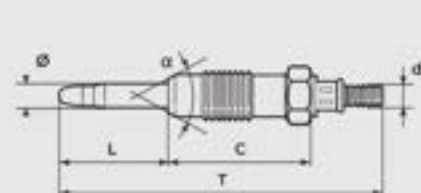

H	T	L	C	Ø	d	Hex	⚡	α	φφ	φφ	
mm	mm	mm	mm	mm	mm			°			
210	95	28	53	M10x1,25	5	M4	12	20,5	93	<20	1
214	90	21	55	M12x1,25	5	M4	14	23	100	<5	2
217	90	25	47,5	M18x1,50	6	M5	19	10,5	60	<20	1
218	80	16	47,5	M18x1,50	6	M5	19	10,5	60	<20	1
219	80	16	47,5	M18x1,50	6	M5	19	18	60	<20	1
221	140	23,5	103,5	M10x1,25	5	M4	12	11	120	<5	2
223	75	16,5	45,5	M10x1,25	5	M4	12	11	120	<5	2
224	124	25	85	M10x1,25	5	M4	12	23	120	<10	2
225	82	25	43	M10x1,25	5	M4	12	22,5	93	<20	1
229	85	25	47	M10x1,25	5	M4	12	6,5	120	<5	2
230	93	26	53	M10x1,25	5	M4	12	11	93	<10	2
231	78	17,5	47	M10x1,25	5	M4	12	11	120	<5	2
232	81	22	45,5	M10x1,25	5	M4	12	12	120	<16	1
237	85	18	53	M10x1,25	5	M4	12	11	119	<5	2
238	105	32	46	M10x1,00	5	4	10	11	63	<5	2
239	101	24	57	M10x1,00	5	4	10	11	63	<7	2
246	143	34	96	M10x1,00	5	M4	10	11,5	93	<7	2
250	149	24	105	M10x1,00	5	4	10	11	63	<5	2
252	97	23,5	53	M10x1,00	5	4	10	11	63	<5	2
261	134	24	95	M12x1,25	5	M4	12	20,5	120	<20	1
270	116	33	70	M10x1,00	5	M4	10	11	93	<5	2
271	76	20	26	M12x1,25	6	4	12	12	63	<5	2
272	95	24	57	M10x1,00	5	M4	10	11	63	<7	2
273	92	23,5	55	M10x1,00	5	M4	10	10	93	<5	2
274	65	20	32	M12x1,25	6	M5	12	11	63	<5	2
275	132	28	77	M10x1,00	5	4	10	11	63	<5	2
280	121	29	78	M10x1,00	5	M4	10	11	93	<5	2
300	95	29	46	M10x1,00	5/3,6	4	10	5	63	<5	2
301	117	30	70	M8x1,00	4/3,3	4	8	4,4	93	<5	2
302	105	32	46	M10x1,00	5/3,6	4	10	5	63	<5	2
303	133	28,5	77	M10x1,00	5	4	10	5	63	<5	2
304	133	30	80	M10x1,00	5	4	10	5	63	<5	2
305	148	26,5	100	M8x1,00	4/3,3	4	8	4,4	93	<5	2
306	136,5	28	91	M10x1,25	4/3,5	M4	12	4,7	119	<5	2
307	127	24	81	M10x1,00	4/3,5	4	10	4,4	63	<5	2
310	124	34	70	M10x1,00	5	4	10	12	63	<8	2
311	77	20	32	M12x1,25	6	4	12	11	63	<6	2
312	105	24	61	M10x1,00	5	4	10	11	63	<5	2
313	82	21,5	47	M10x1,25	5	M4	12	11	120	<5	2
315	78	17,5	47	M10x1,25	5	M4	12	11	120	<5	2
316	89	32	43	M10x1,25	5	M4	12	11	93	<5	2
317	79	18,5	47	M10x1,25	5	M4	12	11	120	<5	2
318	81	26,5	33,5	M10x1,00	5	/ 6,3	9,5*	10,5	93	<7	2
319	135	25	95	M12x1,25	5	M4	12	24	120	<6	2
320	134	30	77	M10x1,00	5	4	10	11	63	<5	2
322	76	15,5	47	M10x1,25	5	M4	12	11	120	<5	2
323	143	23,5	92,5	M10x1,25	5	4	12	11	120	<5	2
325	134	24	95	M12x1,25	5	M4	12	11	120	<10	2
326	98	22	58,5	M10x1,25	5	M4	12	11	120	<10	2
327	85	29	26	M12x1,25	6	4	12	12	63	<5	2
328	95	29	46	M10x1,00	5	4	10	11	63	<5	2
329	129	26	83	M10x1,00	5	4	10	11	63	<5	2
330	125	28	84	M10x1,00	5	M4	10	11	63	<5	2
331	129	30	77	M10x1,00	5	4	9,5*	11	93	<5	2
332	79	24	42	M10x1,00	5	M4	10	11	63	<5	2
333	68	29	26	M12x1,25	6	M5	12	12	63	<5	2
334	81	27	33,5	M10x1,00	5	4	9,5*	10,5	93	<5	2
335	118,5	39	58	M10x1,00	5	4	10	11,5	63	<5	2
336	79	18,5	47	M10x1,25	5	M4	12	11	120	<5	2
337	65	15	37	M12x1,25	5	M4	12	11	63	<5	2
340	150	30	100	M9x1,00	4	4	9*	11	93	<5	2
341	61	20	27,5	M12x1,25	6	M5	12	11	63	<10	2
342	148	26,5	100	M8x1,00	4	4	8	11,5	93	<5	2
343	81	22	45,5	M10x1,25	5	M4	12	11	120	<5	2
344	128,5	25,5	83	M10x1,00	5	4	10	11,5	90	<5	2
345	69	24	32	M12x1,25	6	M5	12	11	63	<5	2
346	159	36	103	M10x1,25	5/3,5	M4	10	11	93	<5	2
347	132	28	77	M10x1,00	5	4	10	11	63	<5	2
348	69	24	32	M12x1,25	6	M5	12	11	63	<5	2
349	122	26	83	M10x1,00	5	M4	10	23	90	<5	2
350	119,5	27	75	M8x1,00	4	M4	8	11	123	<5	2
351	119	27	70	M8x1,00	4	4	8	11	93	<5	2
352	149	39	90	M8x1,00	4/3,3	4	8	11	93	<5	2
353	124	24	80	M8x1,00	4	4	8	11	93	<5	2
381	131	25	83	3/8x24UNF	5	/	10	11	60	<20	1
410	79	18,5	47	M10x1,25	5	M4	12	11	120	<5	2
411	95	18,5	62,5	M10x1,25	5	M4	12	11	120	<5	2
412	94	19,5	60,5	M12x1,25	5	M4	12	24	180	<10	2
413	86	24	48	M10x1,25	5	M4	12	20,5	120	<20	1
414	129	30	85	M10x1,25	5	M4	12	22,5	120	<20	1