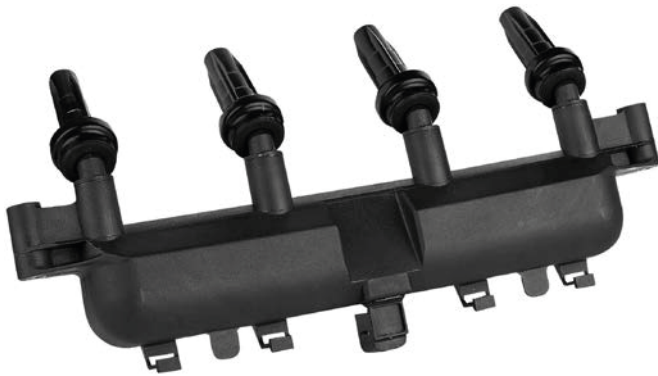

HB 2085

PEUGEOT

Ficha negra